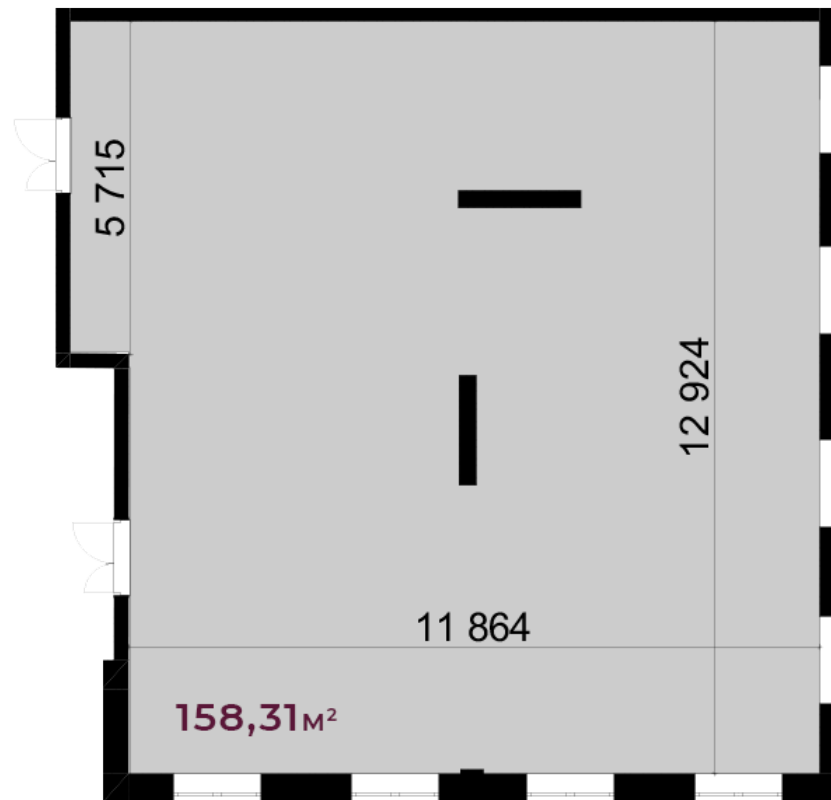

HIGH HILLS TOWER

3 этаж

158,31 м²

Терраса

1. Этот план является рекламной продукцией и дает общее представление о планировке квартиры (количество комнат, их размещение и площадь).
2. При разработке проектной документации возможны уточнения по планировке квартиры и ее размеров, размещение дверных и оконных проемов, площадей квартир в пределах 15%.
3. Размеры предварительные, имеют информационный характер.