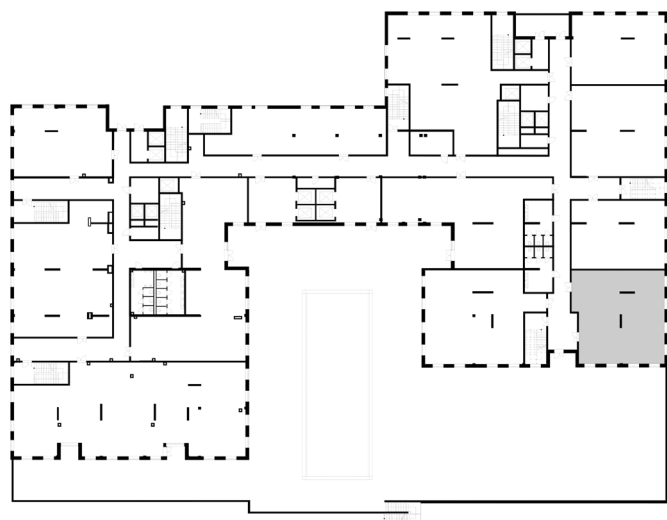

HIGH HILLS TOWER

3 этаж

158,31 м²

Терраса

1. Этот план является рекламной продукцией и дает общее представление о планировке квартиры (количество комнат, их размещение и площадь).
2. При разработке проектной документации возможны уточнения по планировке квартиры и ее размеров, размещение дверных и оконных проемов, площадей квартир в пределах 15%.
3. Размеры предварительные, имеют информационный характер.