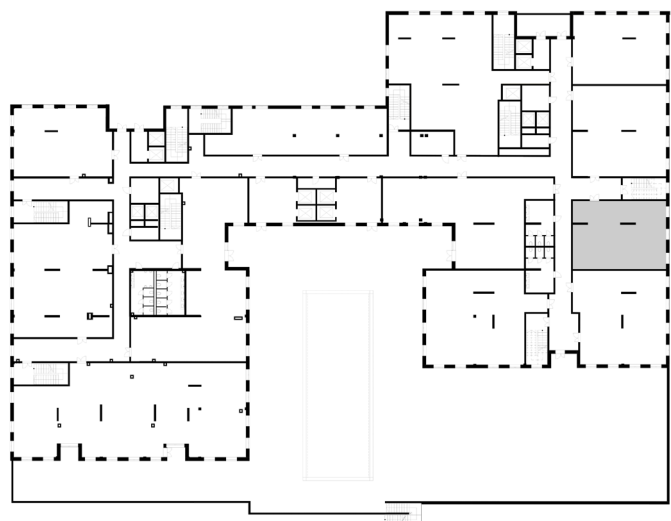

HIGH HILLS TOWER

3 этаж

119,23 м²

1. Этот план является рекламной продукцией и дает общее представление о планировке квартиры (количество комнат, их размещение и площадь).
2. При разработке проектной документации возможны уточнения по планировке квартиры и ее размеров, размещение дверных и оконных проемов, площадей квартир в пределах 15%.
3. Размеры предварительные, имеют информационный характер.