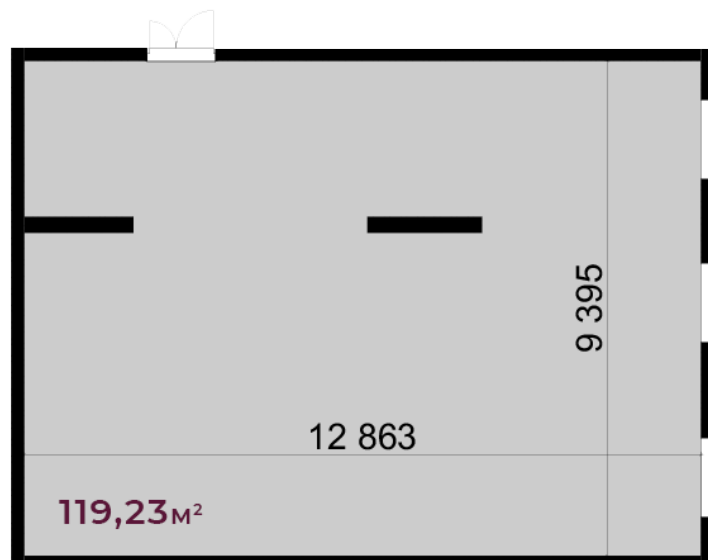

HIGH HILLS TOWER

3 этаж

119,23 м²

1. Этот план является рекламной продукцией и дает общее представление о планировке квартиры (количество комнат, их размещение и площадь).
2. При разработке проектной документации возможны уточнения по планировке квартиры и ее размеров, размещение дверных и оконных проемов, площадей квартир в пределах 15%.
3. Размеры предварительные, имеют информационный характер.