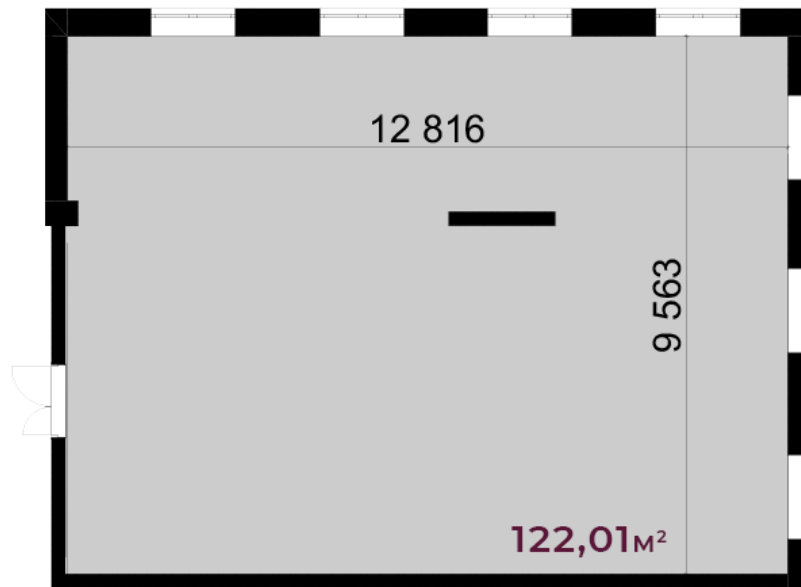

HIGH HILLS TOWER

3 этаж

122,01 м²

1. Этот план является рекламной продукцией и дает общее представление о планировке квартиры (количество комнат, их размещение и площадь).
2. При разработке проектной документации возможны уточнения по планировке квартиры и ее размеров, размещение дверных и оконных проемов, площадей квартир в пределах 15%.
3. Размеры предварительные, имеют информационный характер.