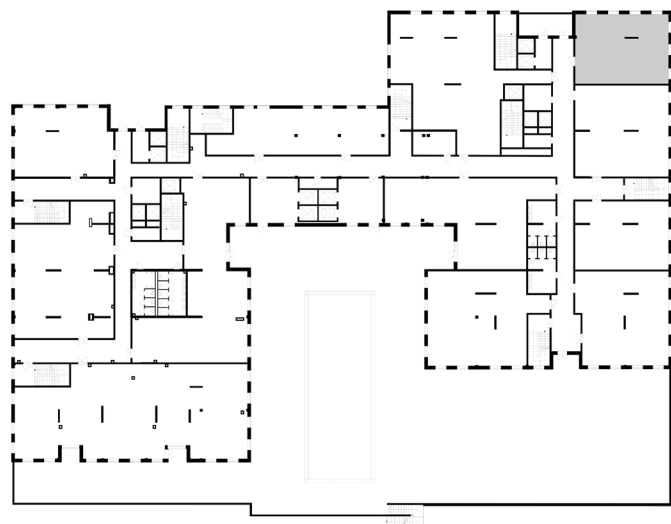

HIGH HILLS TOWER

3 этаж

122,01 м²

1. Этот план является рекламной продукцией и дает общее представление о планировке квартиры (количество комнат, их размещение и площадь).
2. При разработке проектной документации возможны уточнения по планировке квартиры и ее размеров, размещение дверных и оконных проемов, площадей квартир в пределах 15%.
3. Размеры предварительные, имеют информационный характер.