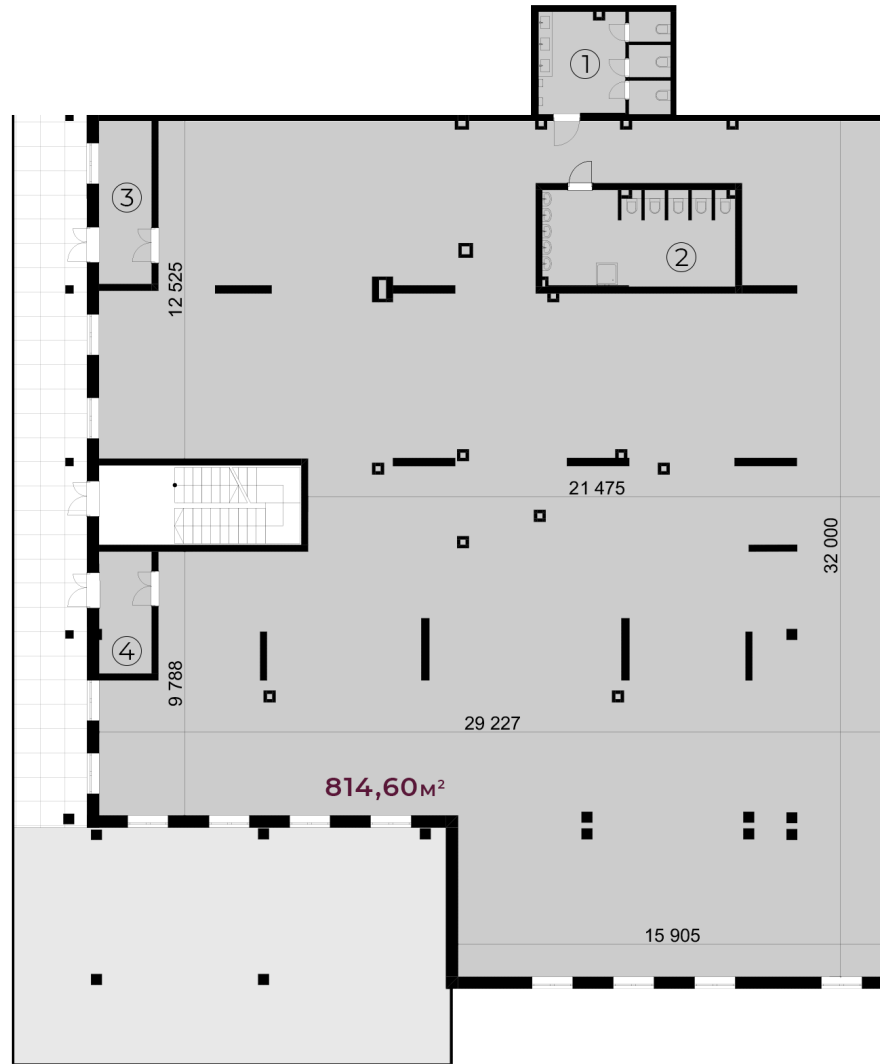

HIGH HILLS PLAZA

1 этаж

814,60 м²

1. Этот план является рекламной продукцией и дает общее представление о планировке квартиры (количество комнат, их размещение и площадь).
2. При разработке проектной документации возможны уточнения по планировке квартиры и ее размеров, размещение дверных и оконных проемов, площадей квартир в пределах 15%.
3. Размеры предварительные, имеют информационный характер.