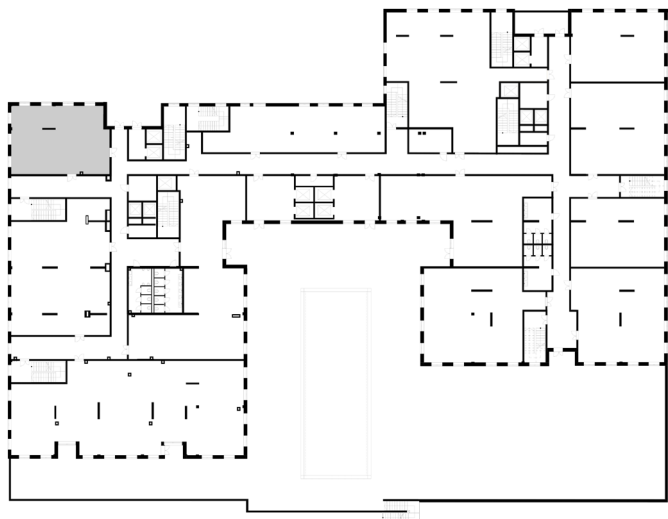

HIGH HILLS TOWER

3 этаж

124,48 м²

1. Этот план является рекламной продукцией и дает общее представление о планировке квартиры (количество комнат, их размещение и площадь).
2. При разработке проектной документации возможны уточнения по планировке квартиры и ее размеров, размещение дверных и оконных проемов, площадей квартир в пределах 15%.
3. Размеры предварительные, имеют информационный характер.