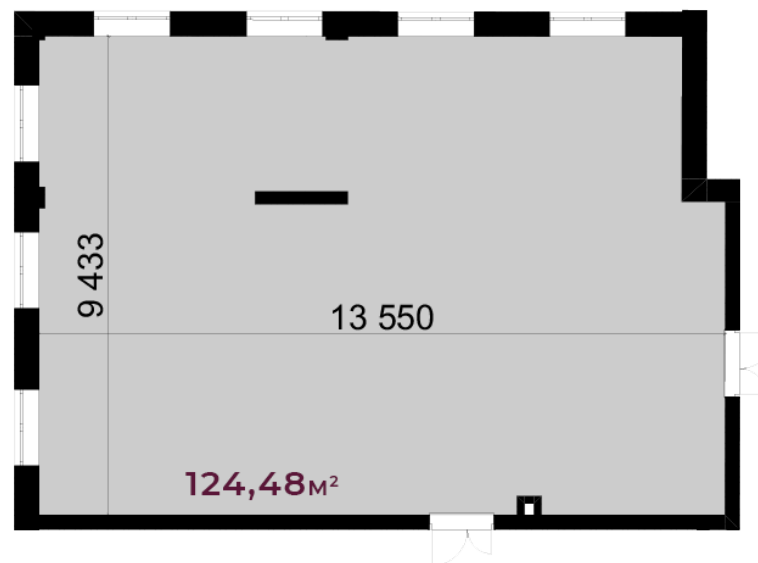

HIGH HILLS TOWER

3 этаж

124,48 м²

1. Этот план является рекламной продукцией и дает общее представление о планировке квартиры (количество комнат, их размещение и площадь).
2. При разработке проектной документации возможны уточнения по планировке квартиры и ее размеров, размещение дверных и оконных проемов, площадей квартир в пределах 15%.
3. Размеры предварительные, имеют информационный характер.