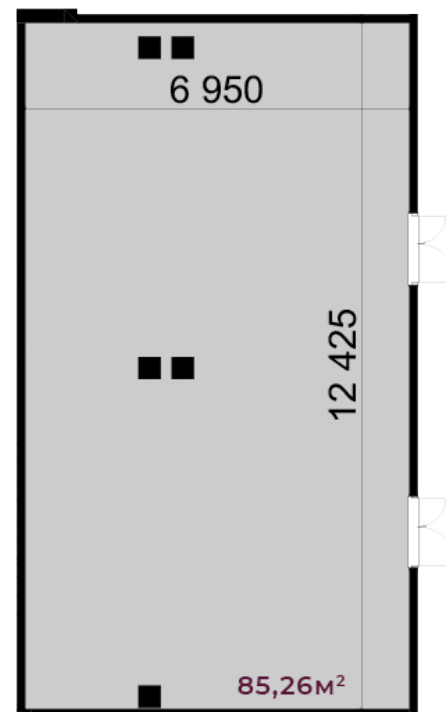

## 1 этаж

85,26 м<sup>2</sup>

1. Этот план является рекламной продукцией и дает общее представление о планировке квартиры (количество комнат, их размещение и площадь).
2. При разработке проектной документации возможны уточнения по планировке квартиры и ее размеров, размещение дверных и оконных проемов, площадей квартир в пределах 15%.
3. Размеры предварительные, имеют информационный характер.