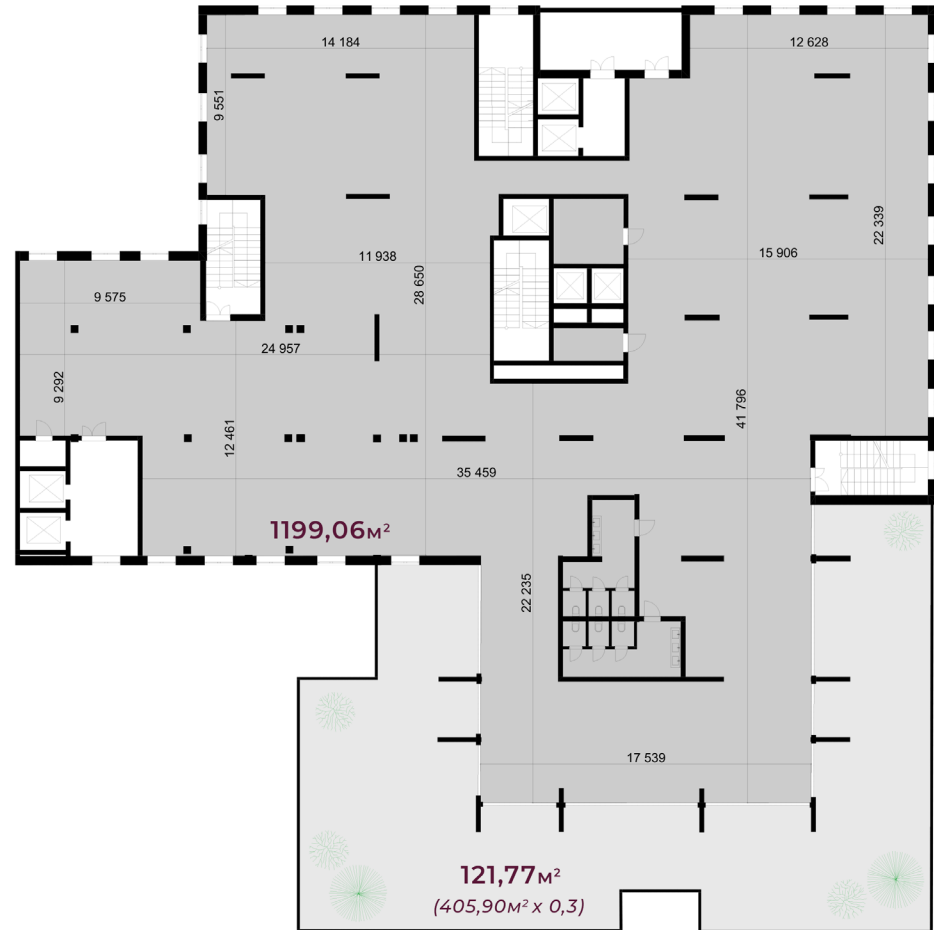

HIGH HILLS TOWER

7 этаж

1320,83 м²

1. Этот план является рекламной продукцией и дает общее представление о планировке квартиры (количество комнат, их размещение и площадь).
2. При разработке проектной документации возможны уточнения по планировке квартиры и ее размеров, размещение дверных и оконных проемов, площадей квартир в пределах 15%.
3. Размеры предварительные, имеют информационный характер.