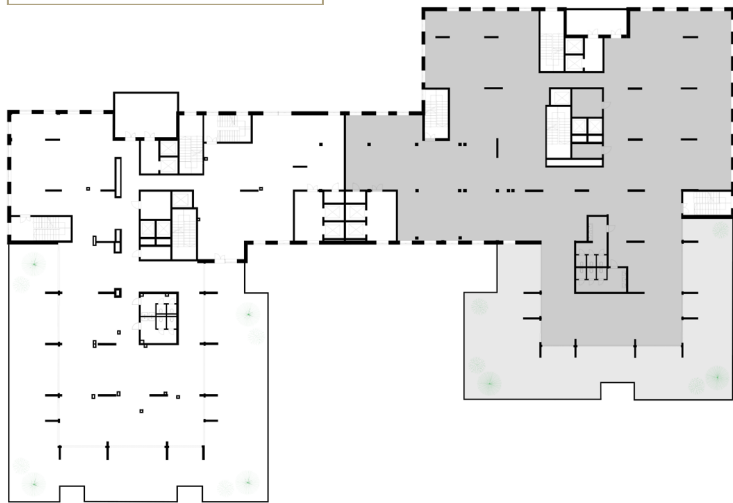

HIGH HILLS TOWER

7 этаж

1320,83 м²

1. Этот план является рекламной продукцией и дает общее представление о планировке квартиры (количество комнат, их размещение и площадь).
2. При разработке проектной документации возможны уточнения по планировке квартиры и ее размеров, размещение дверных и оконных проемов, площадей квартир в пределах 15%.
3. Размеры предварительные, имеют информационный характер.