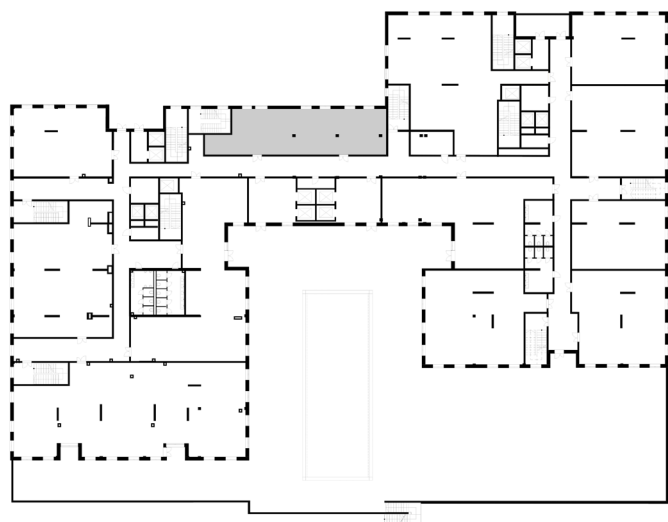

HIGH HILLS TOWER

3 этаж

144,13 м²

1. Этот план является рекламной продукцией и дает общее представление о планировке квартиры (количество комнат, их размещение и площадь).
2. При разработке проектной документации возможны уточнения по планировке квартиры и ее размеров, размещение дверных и оконных проемов, площадей квартир в пределах 15%.
3. Размеры предварительные, имеют информационный характер.