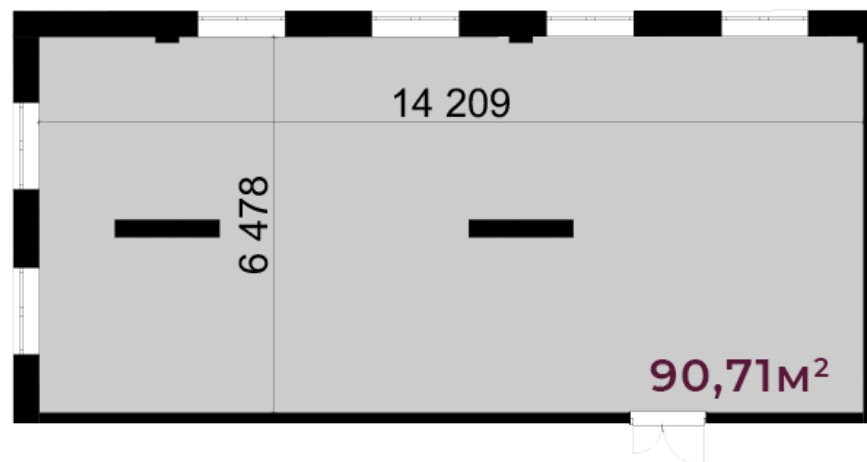

HIGH HILLS PLAZA

1 этаж

90,71 м²

1. Этот план является рекламной продукцией и дает общее представление о планировке квартиры (количество комнат, их размещение и площадь).
2. При разработке проектной документации возможны уточнения по планировке квартиры и ее размеров, размещение дверных и оконных проемов, площадей квартир в пределах 15%.
3. Размеры предварительные, имеют информационный характер.