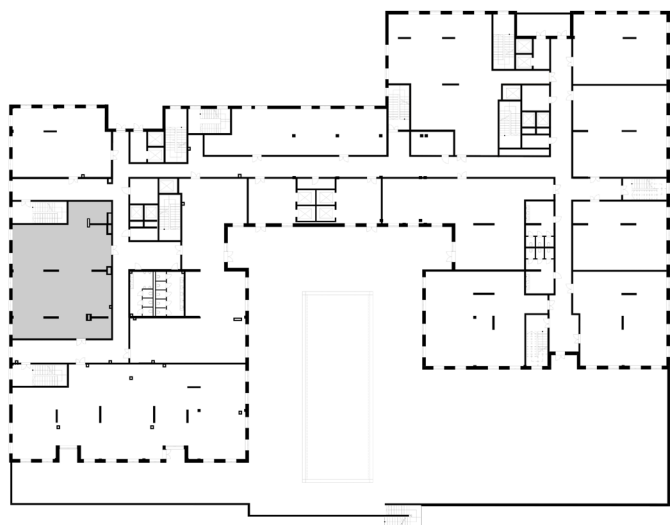

# HIGH HILLS TOWER

## 3 этаж

**223,77 м<sup>2</sup>**

1. Этот план является рекламной продукцией и дает общее представление о планировке квартиры (количество комнат, их размещение и площадь).
2. При разработке проектной документации возможны уточнения по планировке квартиры и ее размеров, размещение дверных и оконных проемов, площадей квартир в пределах 15%.
3. Размеры предварительные, имеют информационный характер.