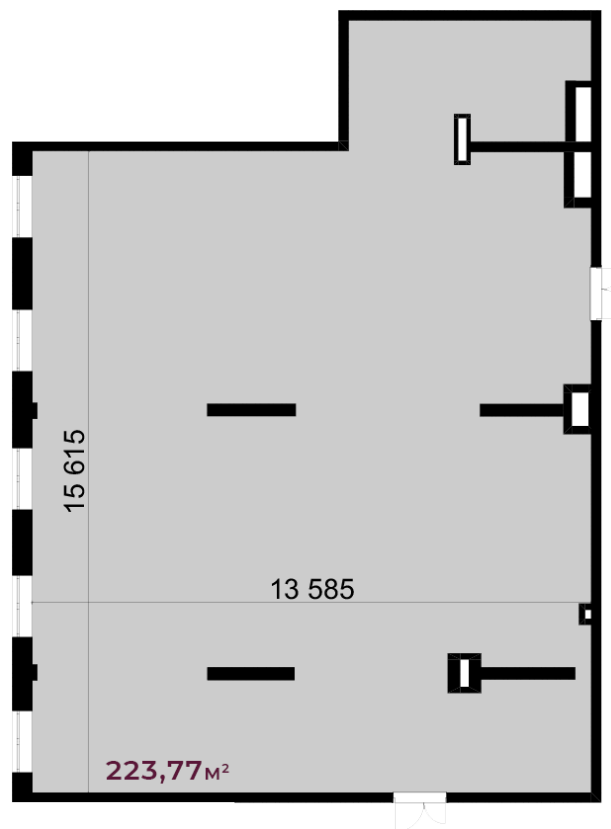

# HIGH HILLS TOWER

## 3 этаж

**223,77 м<sup>2</sup>**

1. Этот план является рекламной продукцией и дает общее представление о планировке квартиры (количество комнат, их размещение и площадь).
2. При разработке проектной документации возможны уточнения по планировке квартиры и ее размеров, размещение дверных и оконных проемов, площадей квартир в пределах 15%.
3. Размеры предварительные, имеют информационный характер.